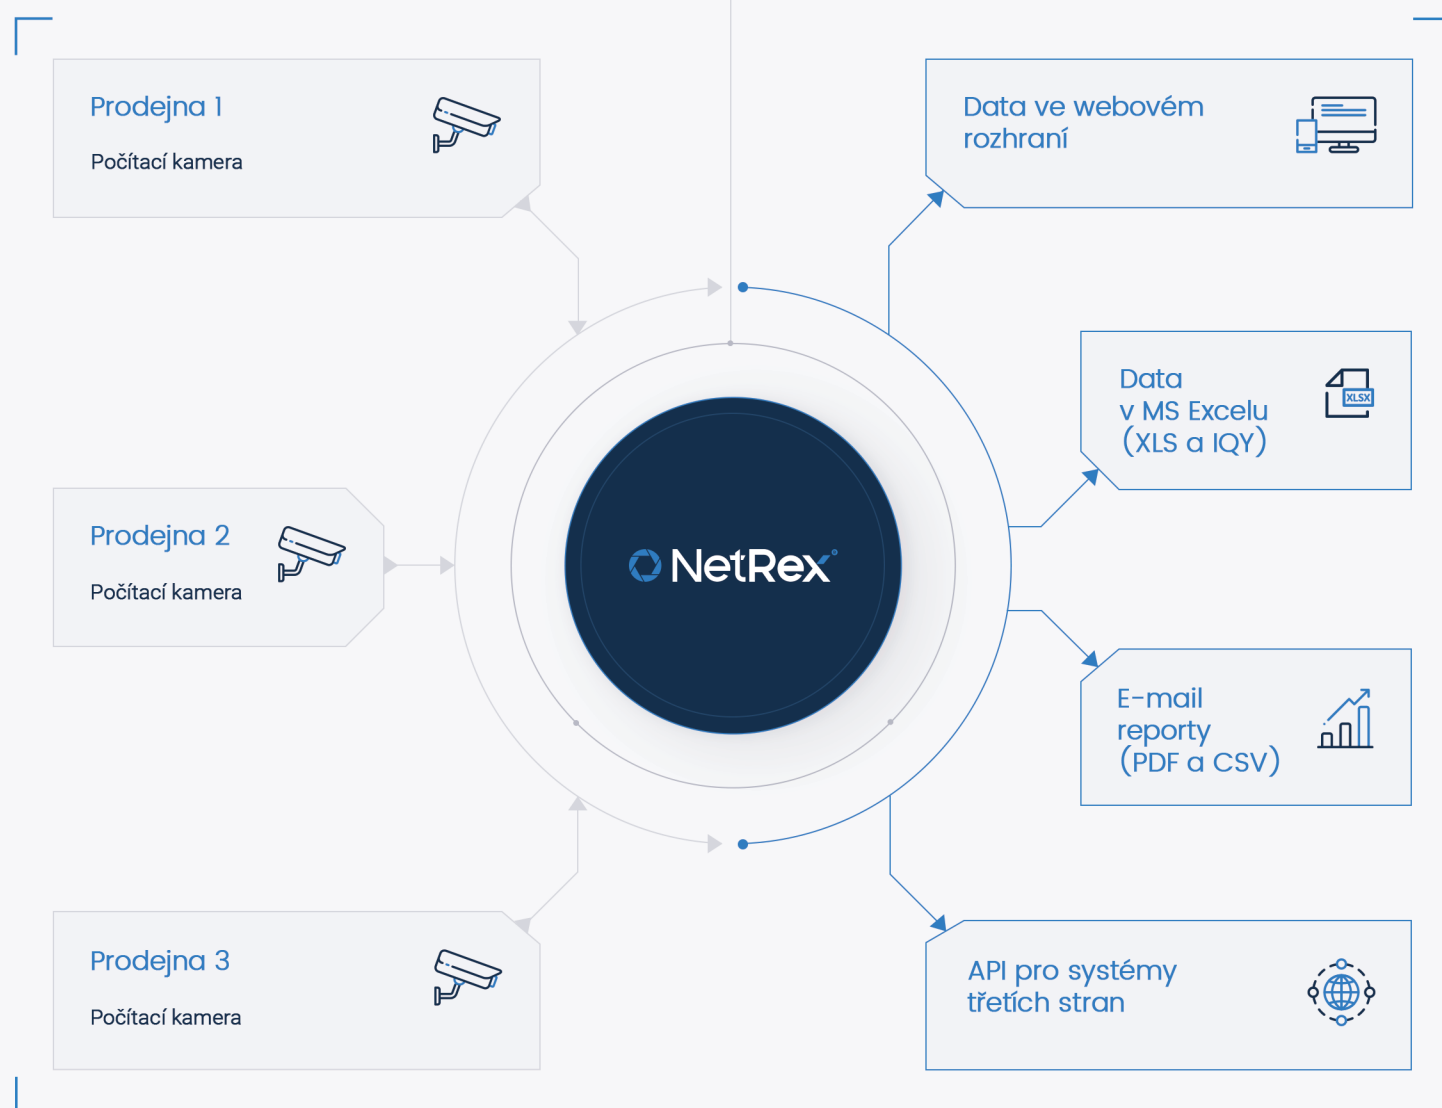

Počítejte – výkonnost podnikání v číslech

NetRex Counter je on-line služba, která měří a reportuje návštěvnost prodejen pomocí softwaru, který je uložen přímo v IP kamerách Axis. Služba NetRex Counter je zároveň **skvělým indikátorem výkonnosti**, díky kterému můžete například hodnotit jednotlivé prodejny. Díky této službě také efektivně **naplánujete směny** nebo můžete **lépe vyhodnocovat marketingové akce**. NetRex Counter to spočítá za vás!

Zakládejte svá rozhodnutí na skutečných faktech

Využijte tuto chytrou on-line službu, která požene vaši společnost kupředu. NetRex Counter je ideální volbou **pro maloobchod**. Při spojení s pokladními daty ve vašich prodejních zjistí, kolik návštěvníků se doopravdy stalo vašimi zákazníky. Můžete tak sledovat **konverzní poměr**.

Nevíte, kolik zaměstnanců na prodejnu přidělit? Tato inovativní služba to zjistí za vás. **Vybalancujte počet personálu ke spokojenosti zákazníků**. Objevte NetRex Counter a uvidíte, že budete mít hned o několik starostí méně.