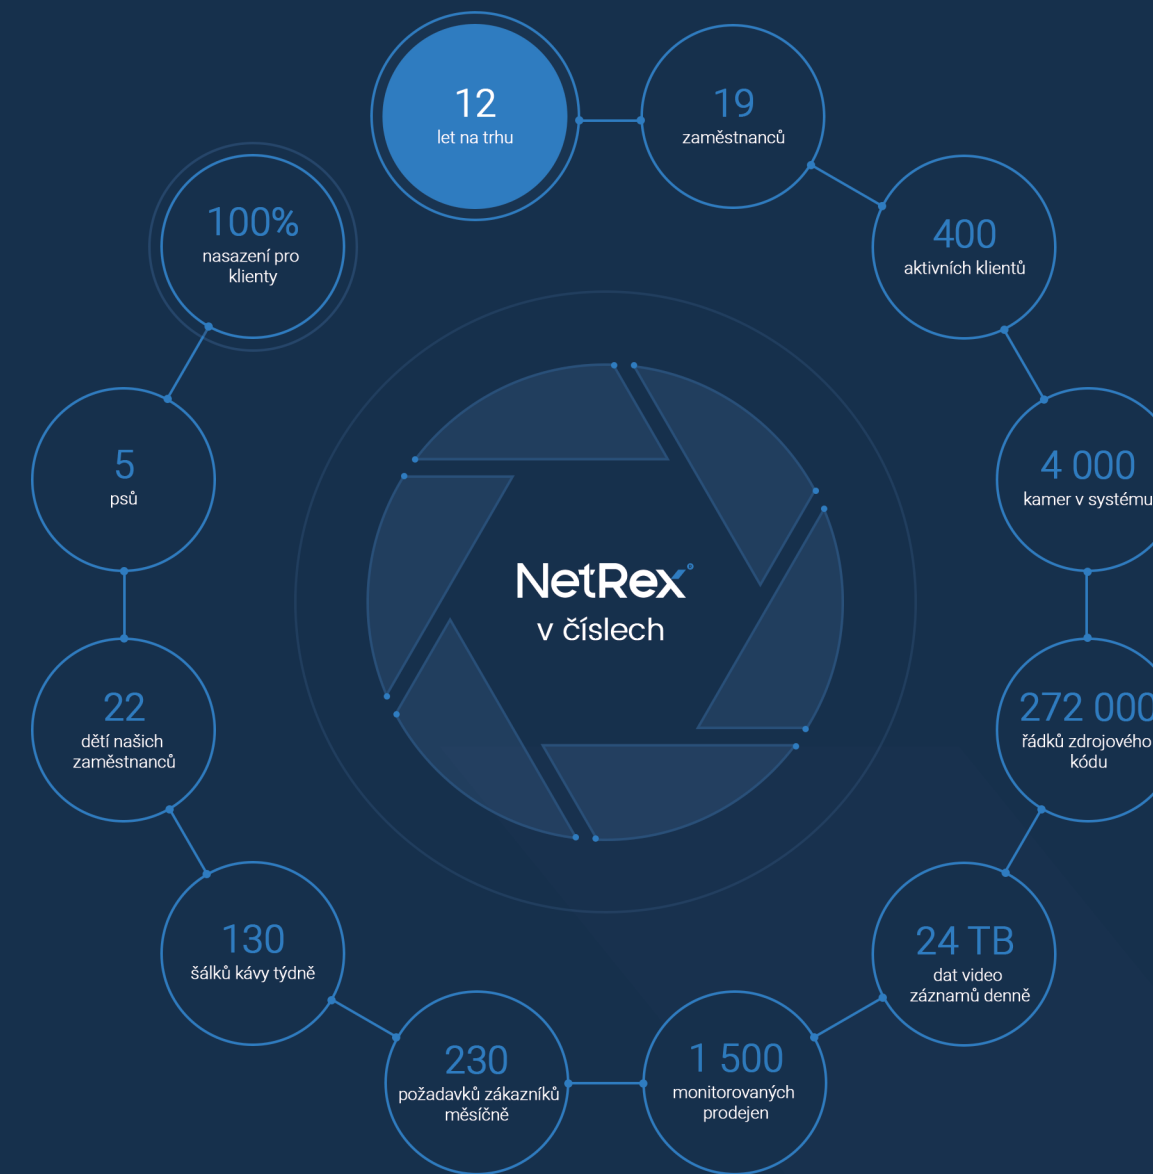

9. Pokladní data

NetRex Counter **dokáže** jednoduše a rychle **kombinovat informace o návštěvnosti s pokladními daty**. Díky tomu získává přesnou metriku výkonnosti dané prodejny. A vy se dozvíte, kolik návštěvníků prodejny se skutečně stane vašimi zákazníky. Přehledné a spolehlivé informace o konverzním poměru. Mějte přehled.

10. Všechna data ve vašich systémech

Chytré **aplikační rozhraní** se postará, abyste veškerá potřebná data měli **ve vašich systémech**. Pracujte s daty efektivně a v prostředí, se kterým to umíte na výbornou.

Kdo jsme

NetRex je přední IT společnost nabízející **služby hostovaného videa pro profesionální instalace**. Od roku 2006 neustále zkoumáme a objevujeme nové možnosti nasazení moderních síťových video technologií s všudypřítomným internetem a snažíme se přinášet nové možnosti zajištění bezpečí, lepší kontrolu nebo zvýšení efektivity práce.

Jsmo českou společností s působností a mnoha instalacemi v řadě evropských zemí. Disponujeme silným vývojovým týmem a úzká spolupráce s předním výrobcem IP kamer, švédskou firmou Axis Communications AB, nám umožňuje operativní řešení i těch nejnáročnějších požadavků zákazníků. Věříme, že naše služby pod hlavičkou **„NetRex – Vaše třetí oko“** osloví i vás.

NetRex Counter

On-line služba, která měří a reportuje návštěvnost prodejen pomocí softwaru, který je uložen přímo v IP kamerách Axis.

Jděte na to chytrě!

Certifikace a členství